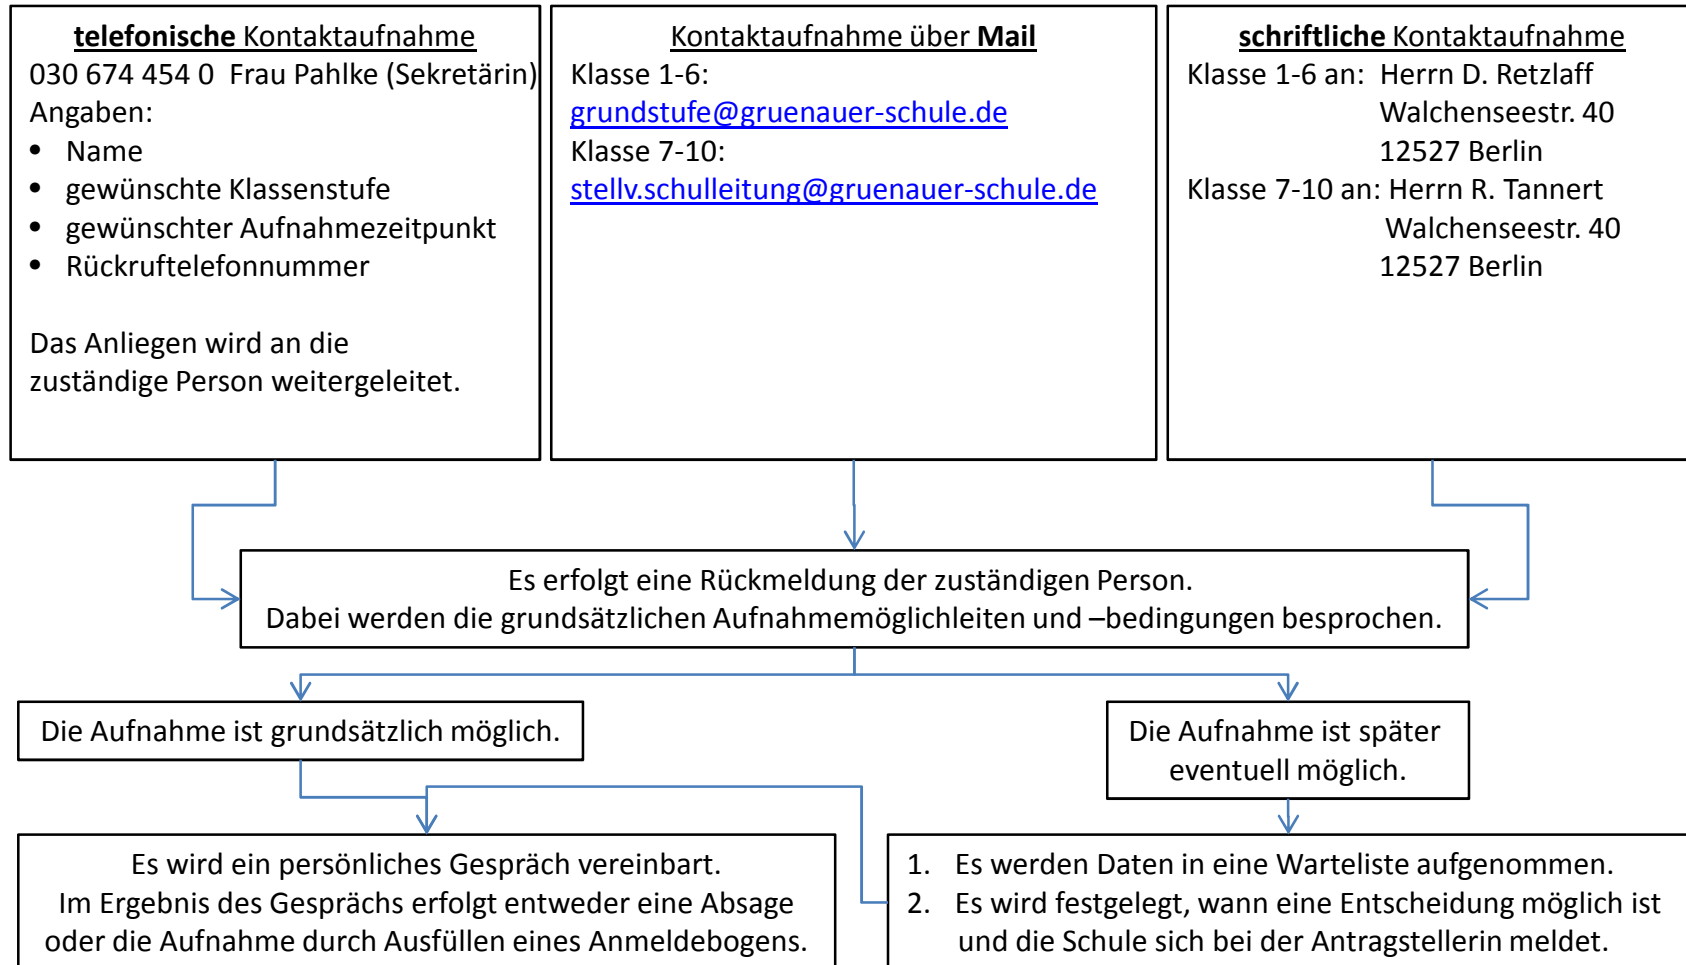

**Aufnahme einer Schülerin / eines Schülers  
an der Grünauer Schule  
außerhalb regulärer Aufnahmeverfahren  
(Quereinsteiger 1-10)**

Der Anmeldebogen für 7-10 kann unter <http://gruenauer-schule.de/> geladen und teilweise ausgefüllt zum Gespräch mitgebracht werden. Grundsätzlich sind alle Zeugnisse mitzubringen.